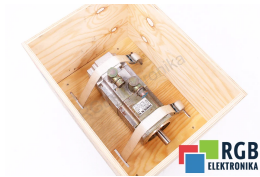

SERVOMOTOR 1FK6042-6AF71-1EH2 228V 2.8A 3000/MIN SIEMENS ID41387

Używany SIEMENS 1FK6042-6AF71-1EH2
Sprzęt przetestowany i wyczyszczony.
24 miesiące gwarancji
Dedykowany kurier
Wysyłka w 24h

DANE TECHNICZNE

PRODUCENT	SIEMENS
MODEL	1FK6042-6AF71-1EH2
KATEGORIA	Serwomotory
WAGA [KG]	8.0

WSPARCIE DOSTĘPNE 24/7
[+48 71 750 09 78](tel:+48717500978)

NAPISZ DO NAS
info@rgbelektronika.pl

STANOWISKO TESTOWE

Dysponujemy opracowanymi przez nas stanowiskami testowymi, dzięki którym sprawdzamy czy urządzenie jest sprawne. To za pomocą tych stanowisk testujemy naprawione urządzenie, na które dajemy później aż 24 miesiące gwarancji, a Ty możesz mieć pewność, że twój sprzęt został naprawiony w serwisie świadczącym usługi najwyższej jakości.